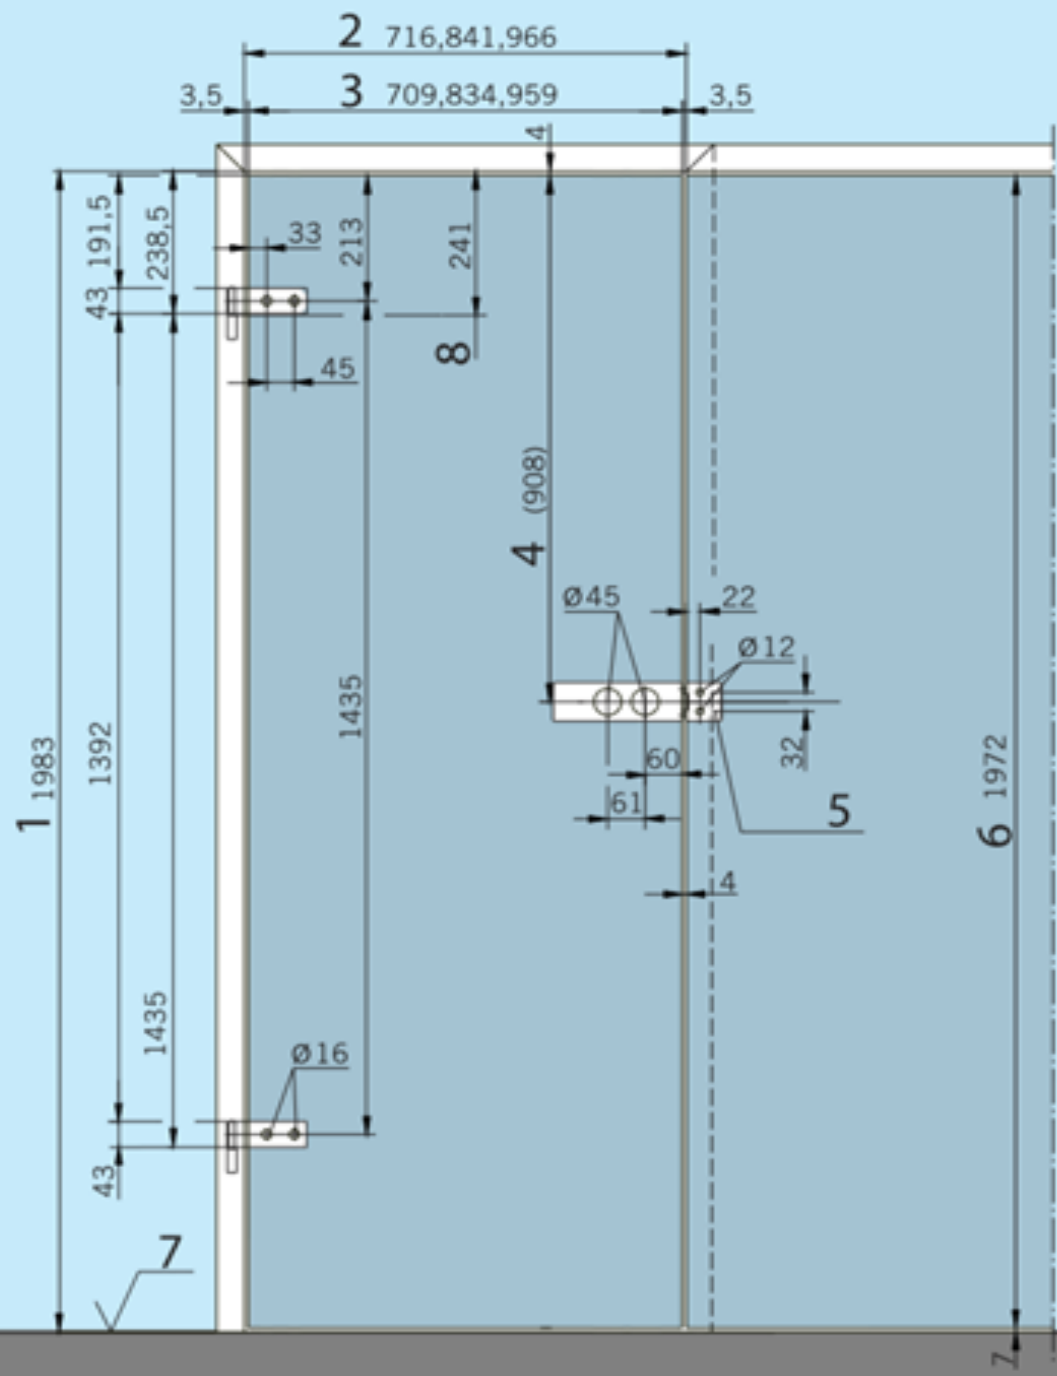

- 1 Altura interna do batente
- 2 Largura interna do batente
- 3 Largura do vidro
- 4 Normalmente 908 mm para portas com altura de 1.972 mm
- 5 Contra-fechadura
- 6 Altura do vidro
- 7 Nível do piso
- 8 Linha de referência da dobradiça