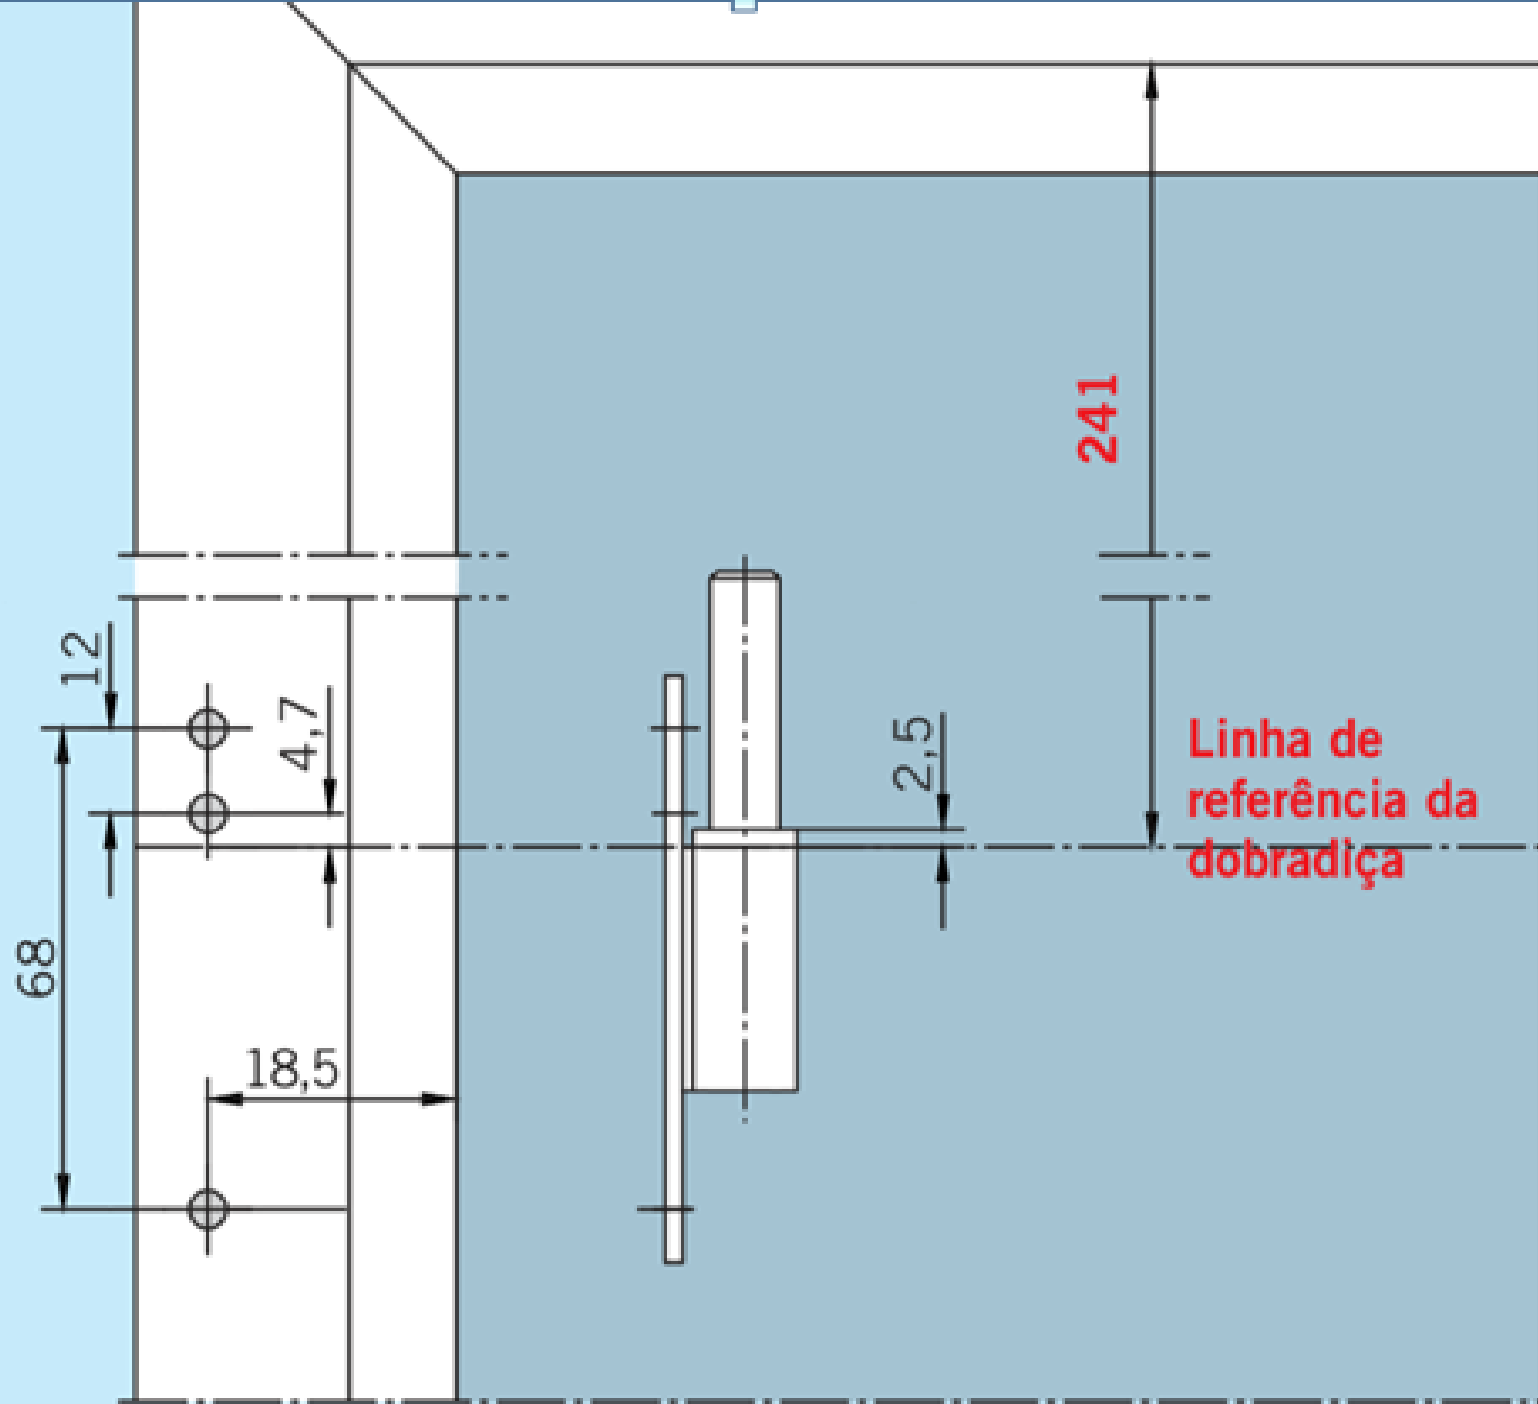

- 1 Altura interna do batente
- 2 Largura interna do batente
- 3 Largura do vidro
- 4 Normalmente 908 mm para portas com altura de 1.972 mm
- 5 Contra-fechadura
- 6 Altura do vidro
- 7 Nível do piso
- 8 Linha de referência da dobradiça