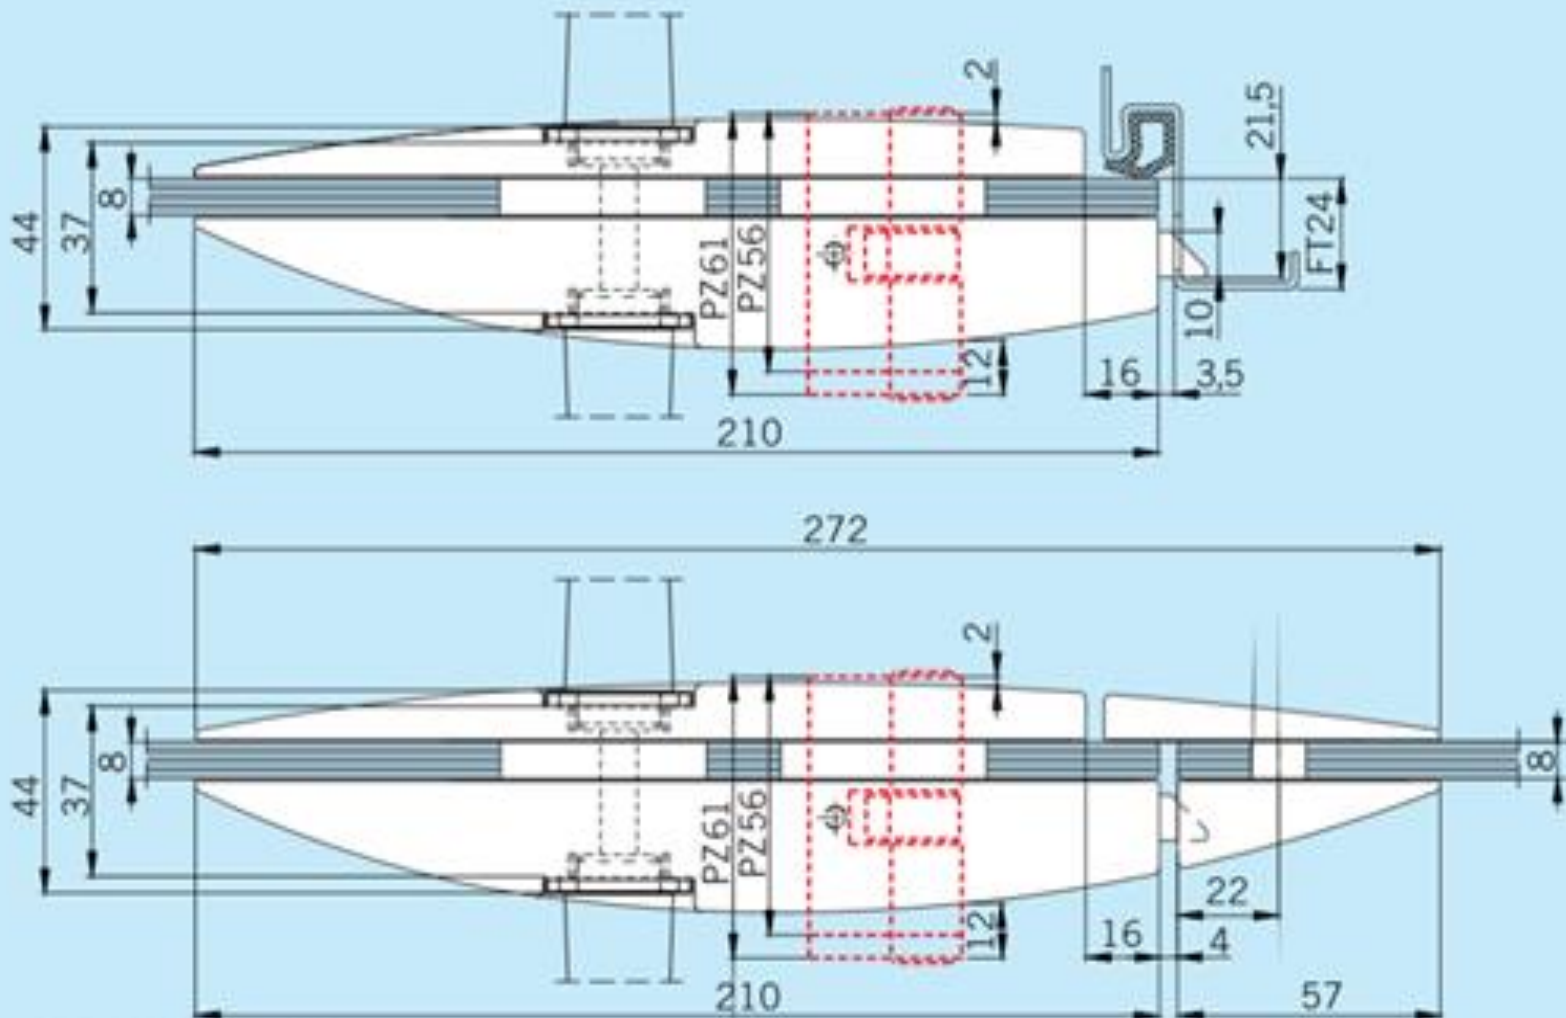

- 1 Altura interna do batente
- 2 Largura interna do batente
- 3 Largura do vidro
- 4 Normalmente 908 mm para portas com altura de 1.972 mm
- 5 Contra-fechadura
- 6 Altura do vidro
- 7 Nível do piso
- 8 Linha de referência da dobradiça